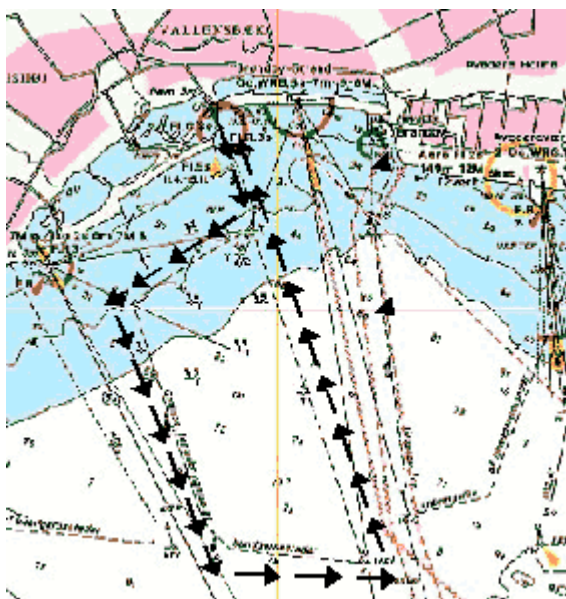

Kapsejlads "Bundgarnsområdet rundt - Singlehanded" 2002

Placeringer

Samme start tid for alle.

Placering	Præmietid	Båd navn	Bådtype	Skipper	Lys	Sejltid
1	2:34:57	Vuggen	Yngling	Peter Christoffersen	0,98	2:38:07
2	2:41:33	2nd Malibu	Bavaria 34	Per Nissen	1,11	2:25:33
3	2:45:15	Bifrost	Accent 26	Gert Dandanell	1,00	2:45:15
4	2:46:23	Havheksen	Maxi 909	Verner Olsen	1,08	2:34:04
5	2:48:20	Victoria	Grinde	Kaj Vestermark	1,02	2:45:02
6	2:58:00	Sulen	Folkebåd	Keld J. B. Pedersen	0,97	3:03:31
* 7	2:38:45	Josephine	Trio 80	Thomas Andreasen	1,03	2:34:08
* 8	2:50:37	Blues	Solus 29	Flemming Monrad	1,06	2:40:58
* 9	2:52:05	Viki	Fantasia 27	Thomas Arestrup	0,97	2:57:25

* foran placering betyder, at der er tillagt tid for brug af selvstyrer.
Den tillagte ekstra tid fremgår ikke af resultatlisten.

Vind: Middelvind ca. 5 m/s SØ (158*)

Distance: ca. 10 sømil

Banemærker:

Startlinie: Ud for bro H5, samlet start.

Nord-kardinalen ved Ishøj Havn.

Den grønne sideafmærkning ved Hundige Havn, som er erstattet af en gul bøjemarket med sort 7-tal.

Den grønne sideafmærkning yderst i sejlgaden til Hundige Havn.

Den røde sideafmærkning yderst i sejlgaden til Ishøj Havn.

Nord-kardinalen ved Ishøj Havn.

Mållinie: Ud for bro H5

Omsejlingsretning: Se kort.